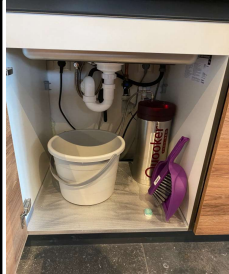

# Maart 2023

INVENTARISLIJST	AANWEZIG
Emmer	1
Douchewisser	3
Wc-rol houder	4
Toiletborstel	4
Bezem	1
Dweilstok	1
Stoffer en blik	1
Moltons	4
Kussenmoltons	4
Zeeppompjes	5
Afwasborstel	1
Ovenwant	2
Bakplaten	2
Bakrooster	2
Nespresso	1
Koffiezetapparaat	1
Dinerbord 26 cm	12
Ontbijtbord 22 cm	12
Soepbord	12
Soepkom	12
Koffiekop	12
Espressokop met schotel	12
Eierdop	12
Theeglas	12
Picardi waterglas 25 cl	12
Bierglas	12
Wijnglas	12
Mes	12
Mes (ontbijt)	12
Lepel	12
Lepel (ontbijt)	12
Vork	12
Vork (ontbijt)	12
Theelepels	12
Gebaksvork	12
Opscheplepel	2
Soeplepel	1
Pollepel	3
Juslepel	1

Spatel (zwarte set van 4)	1
Garde	1
Stamper	1
Blikopener	1
Rasp	1
Schaar	2
Kurkentrekker	1
Aardappelschilmes	2
Messenset in blok	1
Taartschep	1
Kaasschaaf	1
Theezeefje	1
Knoflookpers	1
Set snijplank	2
Waterkan	2
Slakom courvet	2
Kom rvs	3
Vergiet rvs	1
Maatbeker	1
Koekenpan groot	1
Koekenpan klein	1
Set ovenschaal	1
Dekschaal 28cm	2
Pannonderzetters	6
Kookpan 16 cm	1
Kookpan 18 cm	1
Kookpan 20 cm	1
Steelpan 16 cm	1
Braadpan	1
Soeppan	1
Tostigrill	1
Melkopschuimer	1
Suikerpotje en melkkan	1
Zout en peperstelletje	1
Vorraadpotten	2
Staafmixer	1
Broodrooster	1
Citruspers	1
Tafelkleed	1
Stocke (babysset)	1