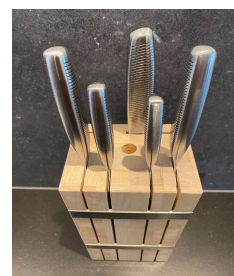

Spatel (zwarte set van 4)	1
Garde	1
Stamper	1
Blikopener	1
Rasp	1
Schaar	2
Kurkentrekker	1
Aardappelschilmes	2
Messenset in blok	1
Taartschep	1
Kaasschaaf	1
Theezeefje	1
Knoflookpers	1
Set snijplank	2
Waterkan	2
Slakom courvet	2
Kom rvs	3
Vergiet rvs	1
Maatbeker	1
Koekenpan groot	1
Koekenpan klein	1
Set ovenschaal	1
Dekschaal 28cm	2
Pannonderzetters	6
Kookpan 16 cm	1
Kookpan 18 cm	1
Kookpan 20 cm	1
Steelpan 16 cm	1
Braadpan	1
Soeppan	1
Tostigrill	1
Melkopschuimer	1
Suikerpotje en melkkan	1
Zout en peperstelletje	1
Vorraadpotten	2
Staafmixer	1
Broodrooster	1
Citruspers	1
Tafelkleed	1
Stocke (babysset)	1