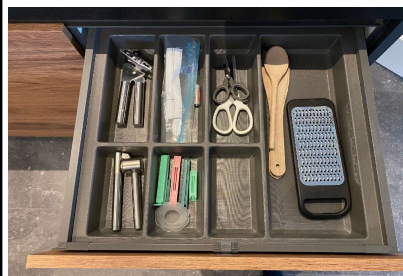

# Maart 2023

INVENTARISLIJST	AANWEZIG
Emmer	1
Douchewisser	3
Wc-rol houder	4
Toiletborstel	4
Bezem	1
Dweilstok	1
Stoffer en blik	1
Moltons	4
Kussenmoltons	4
Zeeppompjes	5
Afwasborstel	1
Ovenwant	2
Bakplaten	2
Bakrooster	2
Nespresso	1
Koffiezetapparaat	1
Dinerbord 26 cm	12
Ontbijtbord 22 cm	12
Soepbord	12
Soepkom	12
Koffiekop	12
Espressokop met schotel	12
Eierdop	12
Theeglas	12
Picardi waterglas 25 cl	12
Bierglas	12
Wijnglas	12
Mes	12
Mes (ontbijt)	12
Lepel	12
Lepel (ontbijt)	12
Vork	12
Vork (ontbijt)	12
Theelepels	12
Gebaksvork	12
Opscheplepel	2
Soeplepel	1
Pollepel	3
Juslepel	1

Spatel (zwarte set van 4)	1
Garde	1
Stamper	1
Blikopener	1
Rasp	1
Schaar	2
Kurkentrekker	1
Aardappelschilmes	2
Messenset in blok	1
Taartschep	1
Kaasschaaf	1
Theezeefje	1
Knoflookpers	1
Set snijplank	2
Waterkan	2
Slakom courvet	2
Kom rvs	3
Vergiet rvs	1
Maatbeker	1
Koekenpan groot	1
Koekenpan klein	1
Set ovenschaal	1
Dekschaal 28cm	2
Pannonderzetters	6
Kookpan 16 cm	1
Kookpan 18 cm	1
Kookpan 20 cm	1
Steelpan 16 cm	1
Braadpan	1
Soeppan	1
Tostigrill	1
Melkopschuimer	1
Suikerpotje en melkkan	1
Zout en peperstelletje	1
Vorraadpotten	2
Staafmixer	1
Broodrooster	1
Citruspers	1
Tafelkleed	1
Stocke (babysset)	1